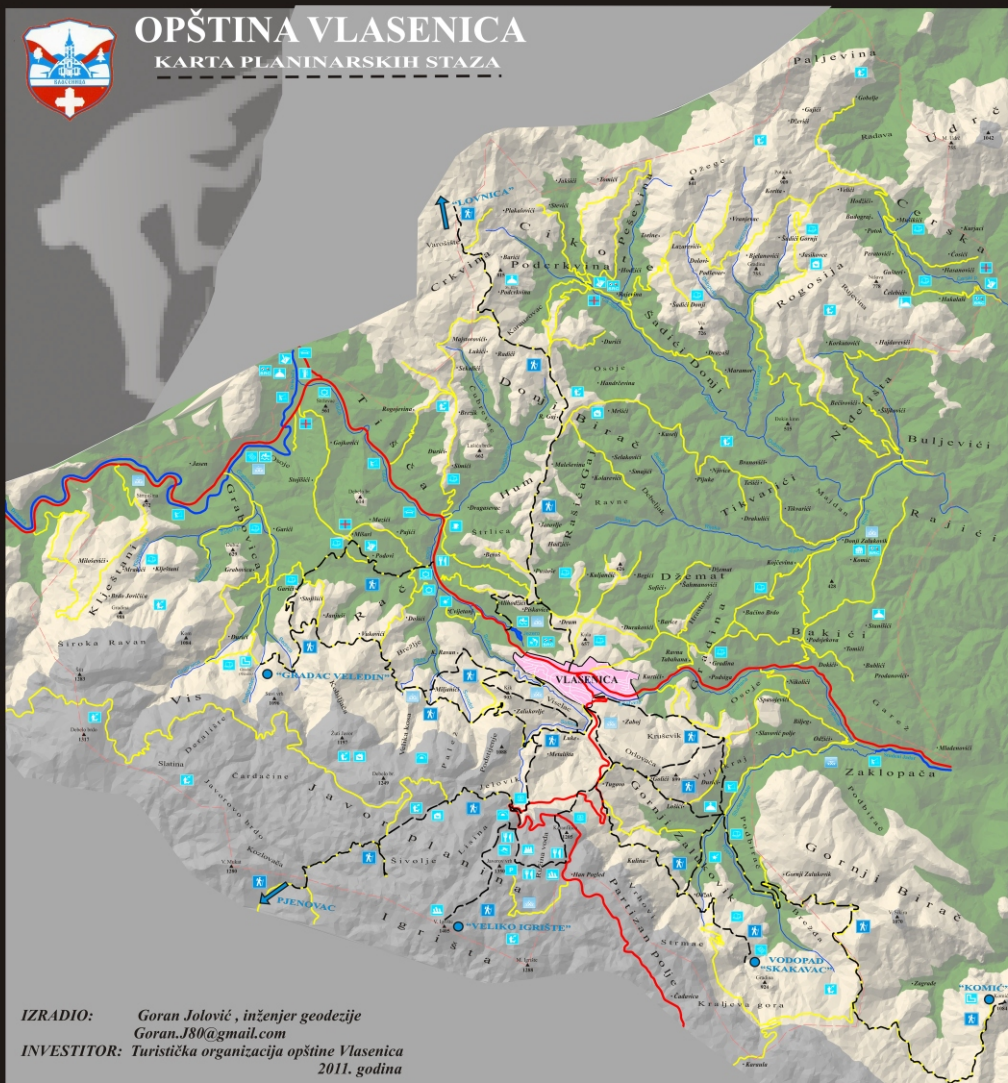

OPŠTINA VLASENICA

KARTA PLANINARSKIH STAZA

IZRADIO: Goran Jolović, inženjer geodezije
Goran.J80@gmail.com
INVESTITOR: Turistička organizacija opštine Vlasenica
2011. godina