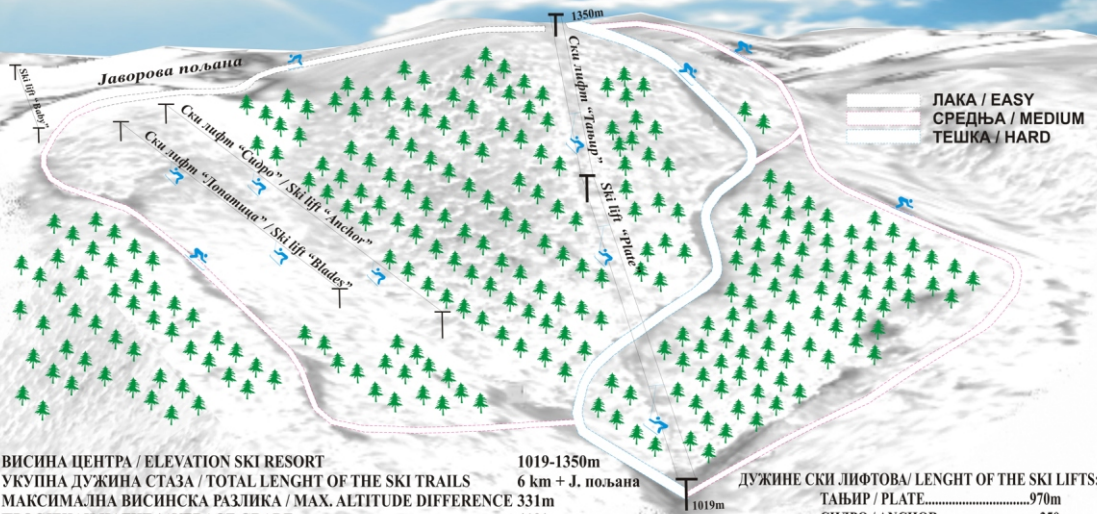

СКИ ЦЕНТАР "ИГРИШТА" SKI CENTRE "IGRIŠTA"

ВИСИНА ЦЕНТРА / ELEVATION SKI RESORT
УКУПНА ДУЖИНА СТАЗА / TOTAL LENGTH OF THE SKI TRAILS
МАКСИМАЛНА ВИСИНСКА РАЗЛИКА / MAX. ALTITUDE DIFFERENCE
ПРОСЈЕЧАН НАГИБ / AVERAGE GRADE
БРОЈ СТАЗА / NUMBER OF TRAILS
БРОЈ СКИ ЛИФТОВА / NUMBER OF THE SKI LIFTS

1019-1350m
 6 km + Ј. пољана
 331m
 41%
 3 + Ј. пољана
 4

ДУЖИНЕ СКИ ЛИФТОВА / LENGTH OF THE SKI LIFTS:
 ТАЊИР / PLATE.....970m
 СИДРО / ANCHOR.....350m
 ЛОПАТИЦА / BLADES.....300m
 БАБУН.....90m