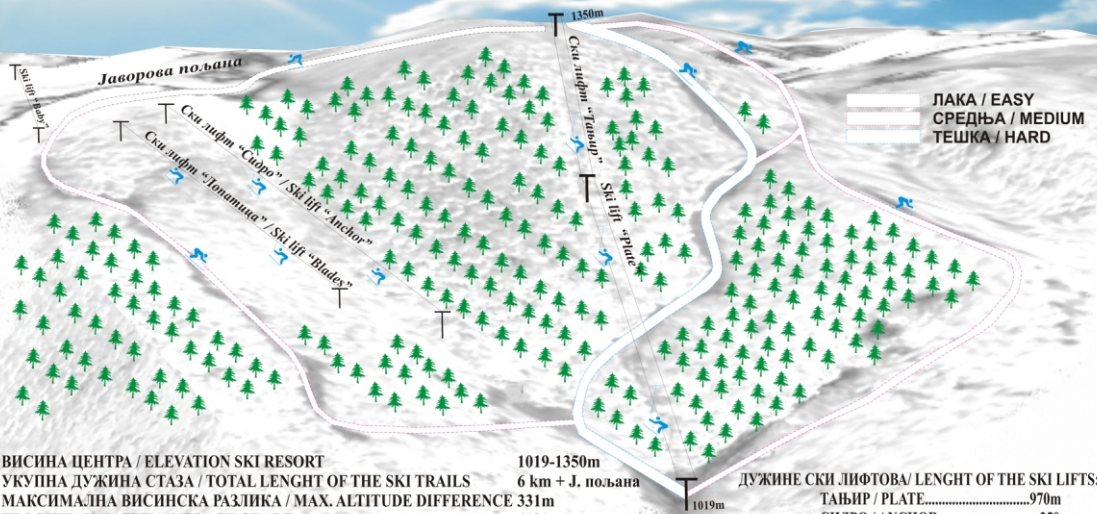

СКИ ЦЕНТАР "ИГРИШТА" SKI CENTRE "IGRIŠTA"

ВИСИНА ЦЕНТРА / ELEVATION SKI RESORT 1019-1350m
УКУПНА ДУЖИНА СТАЗА / TOTAL LENGTH OF THE SKI TRAILS 6 km + Ј. пољана
МАКСИМАЛНА ВИСИНСКА РАЗЛИКА / MAX. ALTITUDE DIFFERENCE 331m
ПРОСЈЕЧАН НАГИБ / AVERAGE GRADE 41%
БРОЈ СТАЗА / NUMBER OF TRAILS 3 + Ј. пољана
БРОЈ СКИ ЛИФТОВА / NUMBER OF THE SKI LIFTS 4

ДУЖИНЕ СКИ ЛИФТОВА / LENGTH OF THE SKI LIFTS:
 ТАЊИР / PLATE.....970m
 СИДРО / ANCHOR.....350m
 ЛОПАТИЦА / BLADES.....300m
 БАБУН.....90m